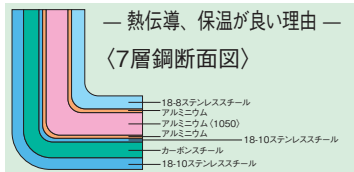

EBM 電磁用しゃぶしゃぶ鍋

鍋物料理をもっと美味しく

EBM電磁用しゃぶしゃぶ鍋は、特徴のある7層鋼を使用。内面、外面は美しさと耐久性のあるステンレススチール。電磁調理器に最適な状態で使用できる様にカーボンスチールと熱効率の良いアルミニウムをサンドしてあります。電磁調理器はもとよりガスコンロでも少ない熱量、短い時間で調理ができて、保温性にも優れた性能を持っています。